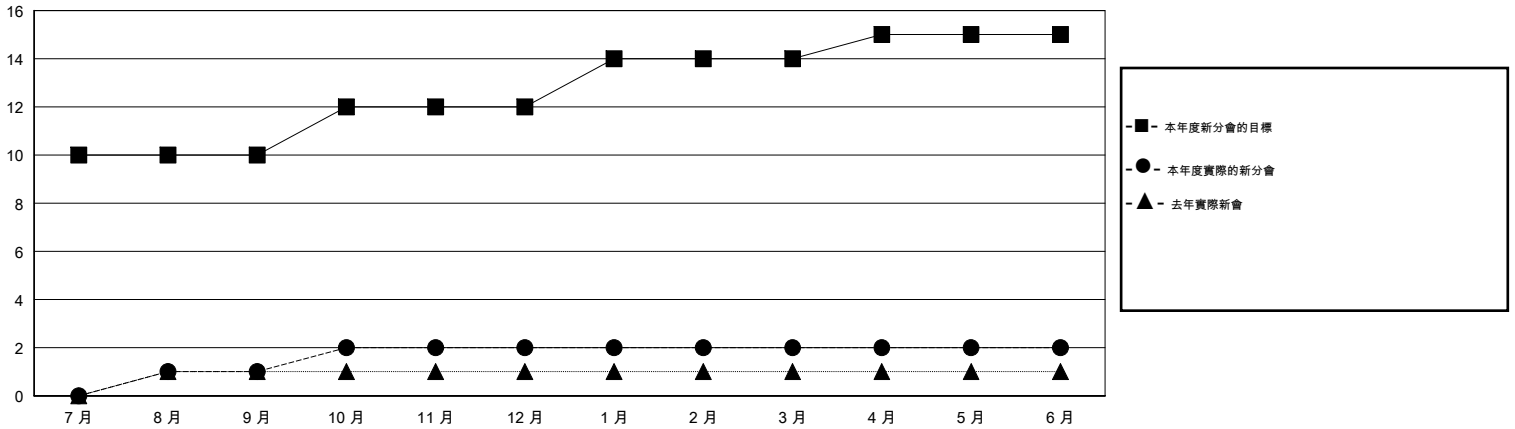

MONTHLY MEMBERSHIP PROGRESS REPORT

District 300C1

Results as of: 6/30/2017

GMT: PEI-JEN CHEN

地點 REP OF CHINA

GMT憲章區

分會			
成果 2016-2017			
季	新分會目標	新會	會員流失的分會
7月/8月/9月	10	1	0
10月/11月/12月	2	1	1
1月/2月/3月	2	0	0
4月/5月/6月	1	0	3

位會員@每位須繳			
成果 2016-2017			
季	新會員淨增長目標 (不含復籍或轉會)	實際新會員增長數 (不含復籍或轉會)	實際退會會員 (包括轉會)
7月/8月/9月	350	253	59
10月/11月/12月	60	86	144
1月/2月/3月	60	205	17
4月/5月/6月	30	20	458

目標與實際新會累積