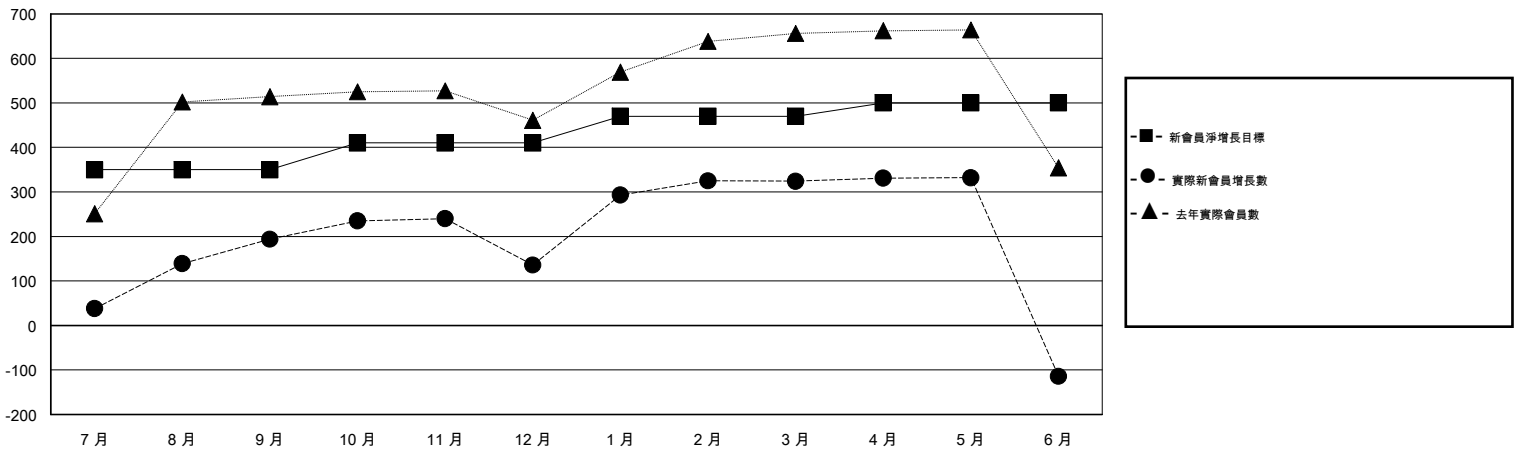

目標和實際會員累積

已取消的分會: 4	64 CLUBS OF 71 增添1位或以上的新會員	性別分佈
放棄的會員		男 1,904 (74.23%)
過世 8		女 661 (25.77%)
分會已取消 53	點擊這裡取得累計會員數據	總計家庭單位會員數 349
其他 617		支付減半會費的家庭會員 208
總計 678